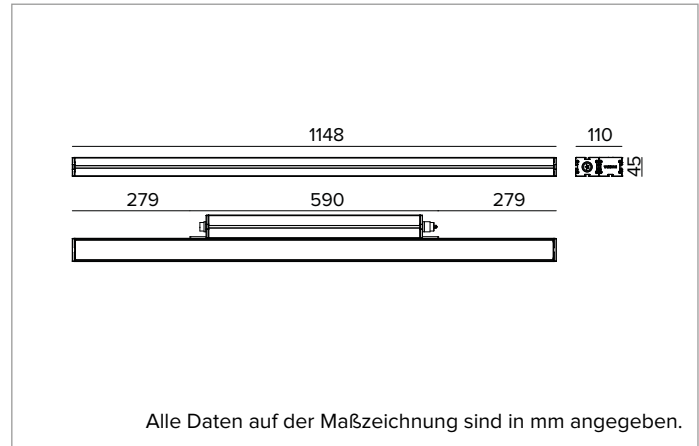

# E0554GSL830ELBC | JEDI NOVA 55 Strahler Side Box

## Linearer ausrichtbarer LED-Einbaustrahler

		3000K	H(m)	D(m)	Emax(lx)	
		Ra80		11°		
		Fixture Power	70W	1	0.19	94598
		Source Flux	9096lm	2	0.39	23650
		Fixture Flux	5467lm	3	0.58	10511
		Efficacy	78lm/W	4	0.78	5912
TS2142	Imax=10400cd/klm	Imax	94598cd	5	0.97	3784